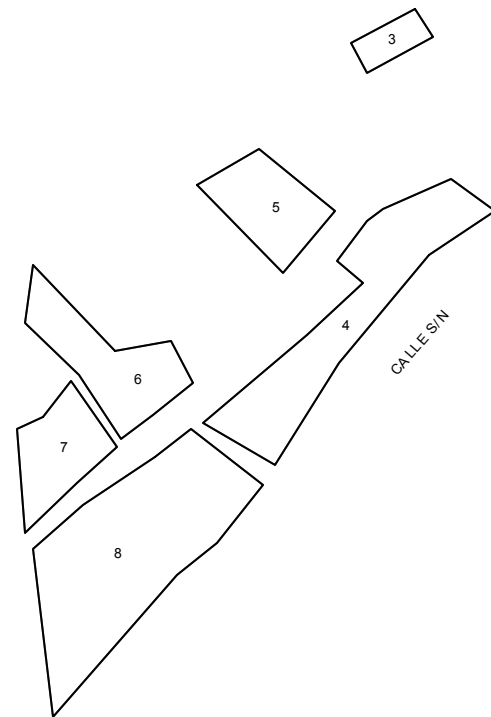

VALORES CATASTRALES POR ZONAS Y CALLES	
ZONA	VALOR
5A	\$ 13.65

NOTAS:
 1.- LOS VALORES ESTAN INDICADOS EN PESOS.
 2.- LOS VALORES CATASTRALES POR METRO CUADRADO APLICABLES A LOS TERRENOS COMPRENDIDOS EN EL AREA DE CADA ZONA SE INDICAN EN EL RECUADRO QUE APARECE.
 3.- LOS VALORES ANOTADOS POR CALLE SE APLICARAN DIRECTOS A LOS PREDIOS CON FRENTE A LOS MISMOS.

H. AYUNTAMIENTO

ACTA DE CABILDO NO. _____ FECHA: _____

 PRESIDENTE: SINDICO: SECRETARIO:

H. CONGRESO DEL ESTADO

DECRETO NO. _____ FECHA: _____

 DIP. PRESIDENTE: DIP. SECRETARIO: DIP. SECRETARIO:

TABLA DE VALORES UNITARIOS DE SUELO

MUNICIPIO: SANTA ANA, SONORA

POBLACION: CUE LA GALERA, REGION: 05

ESTADO DE SONORA

ESCALA: 1:4,000

AÑO 2017